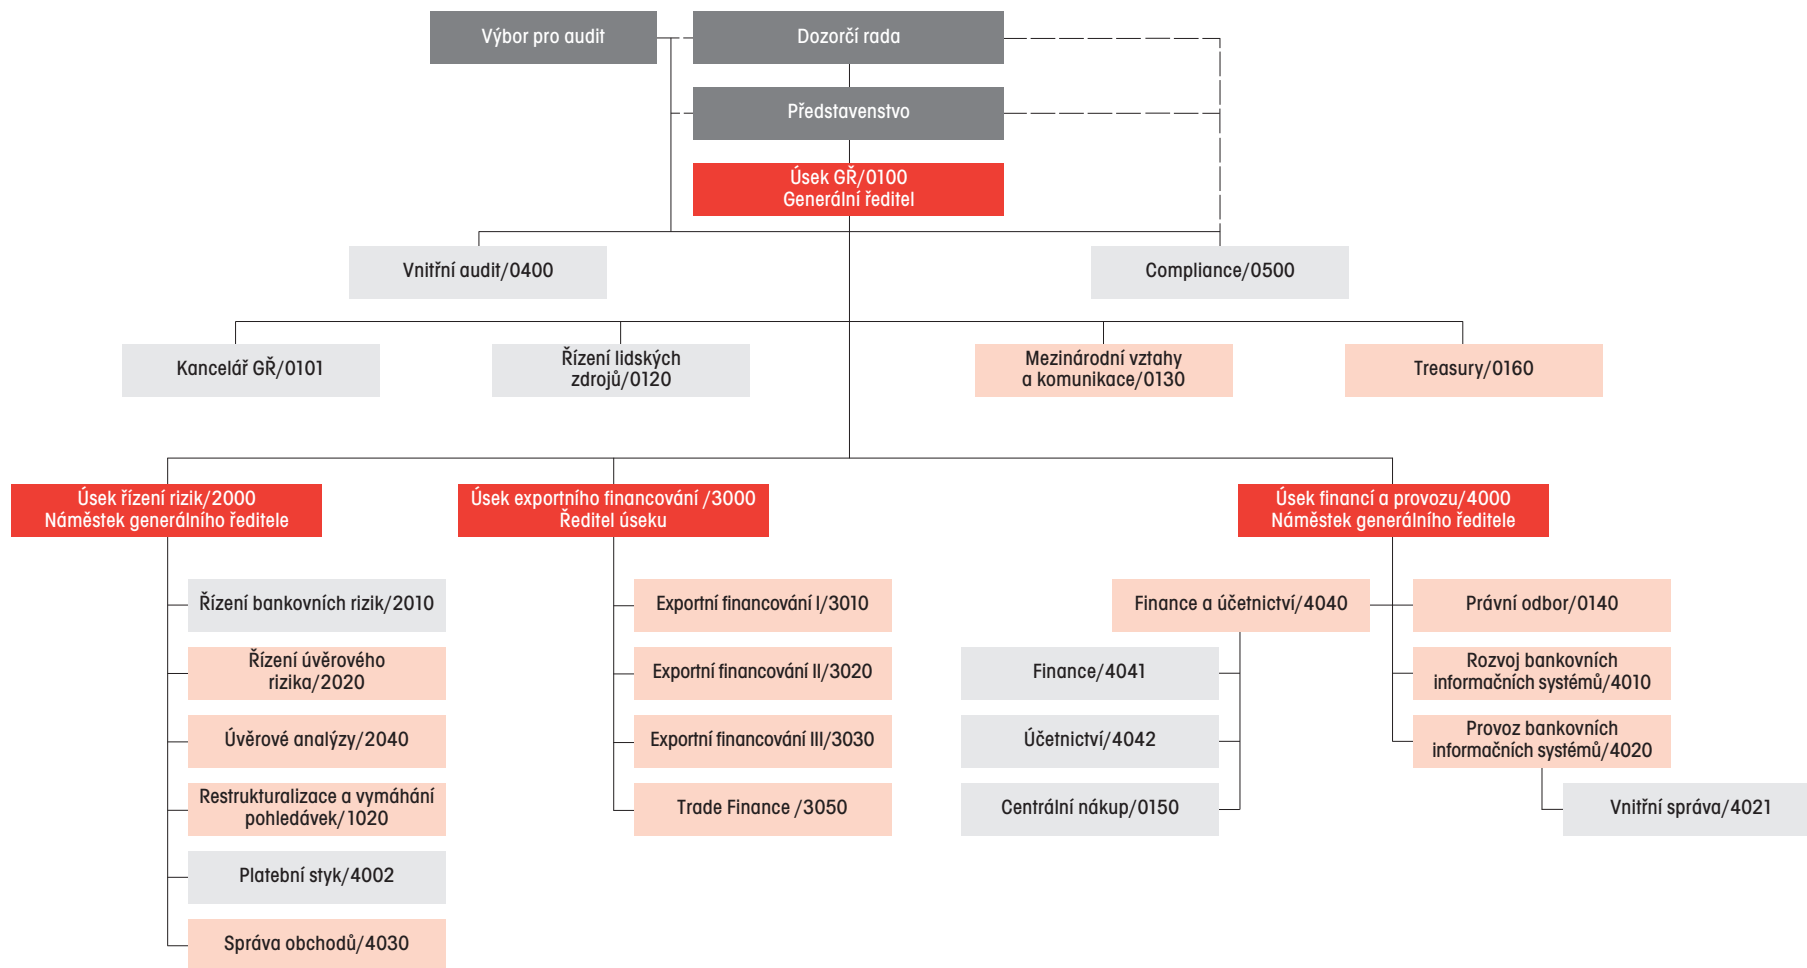

# Organizační schéma ČEB

● Úsek ● Odbor ● Oddělení

Organizační struktura České exportní banky, a.s., platná od 1. 8. 2020